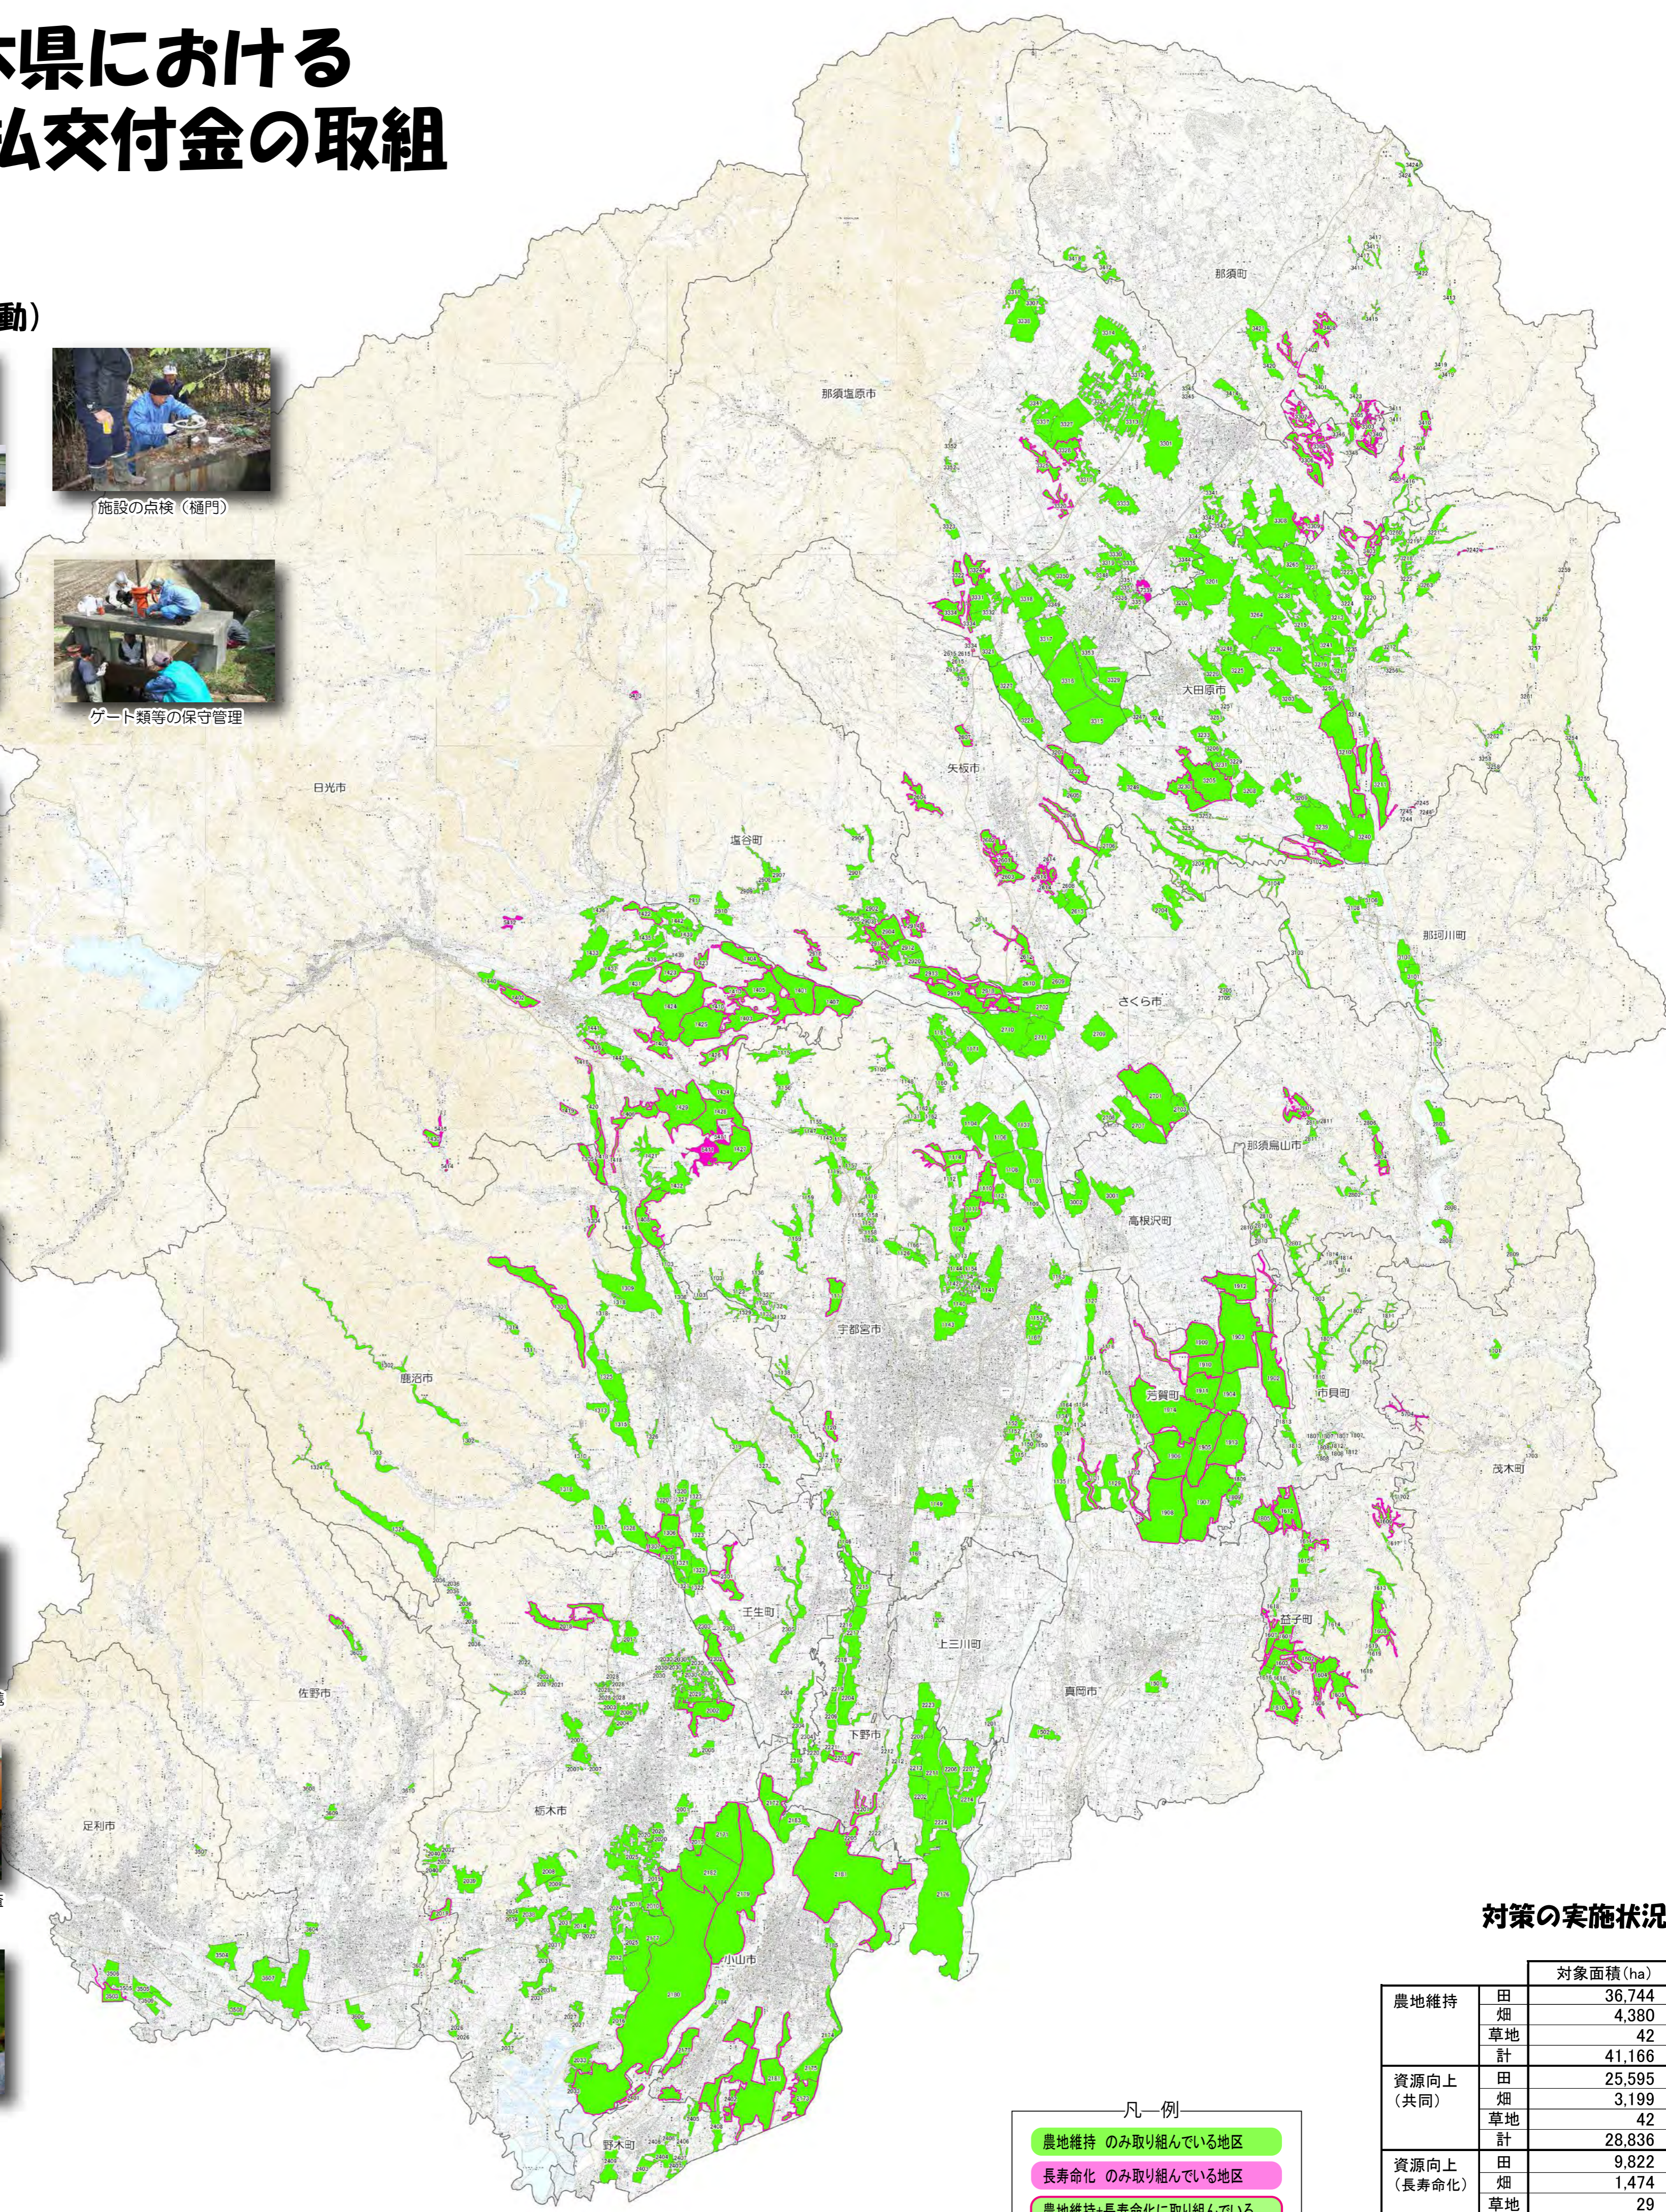

平成28年度 栃木県における 多面的機能支払交付金の取組

基礎活動（点検・機能診断・実践活動）

農村環境保全活動

対策の実施状況

農地維持 （共同）	対象面積 (ha)	
	田	畑
	36,744	4,380
	42	42
	41,166	
資源向上 （共同）	田	25,595
	畑	3,199
	草地	42
	28,836	
資源向上 （長寿化）	田	9,822
	畑	1,474
	草地	29
	11,325	